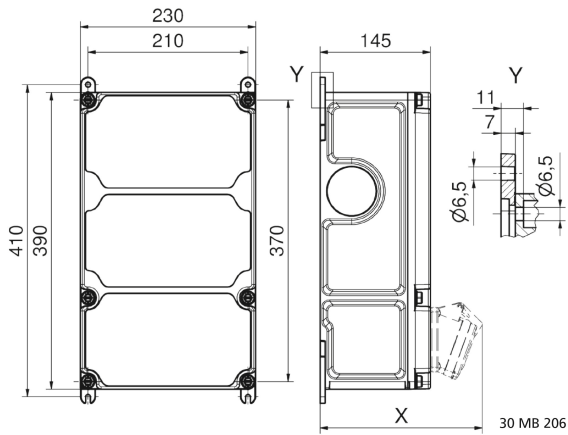

Product description	
BALS-Prd.-Nr	895159
EAN	4024941881982
product category (PG)	VARIABOX - L
Specification/Norm	null
protection degree (SA)	IP44
Colour of appliance	Housing bottom similar black RAL 9017, Housing top grey RAL 7035
Height	390mm
Width	230mm
Depth	145mm
RDF factor	0.66

Product description

Nominal current InA

32

Tiefenmaß/ depth X (mm)

Bezeichnung/ with	IP44	IP67
OTC-Klappe/ OTC operating window	180	180
Schutzk. Steckdose/domestic socket	162	205
CEE 16A 3p	200	200
CEE 16A 4p	204	202
CEE 16A 5p	207	205
CEE 32A 3p/4p	211	213
CEE 32A 5p	213	214
CEE 63A 3p/4p/5p	229	231