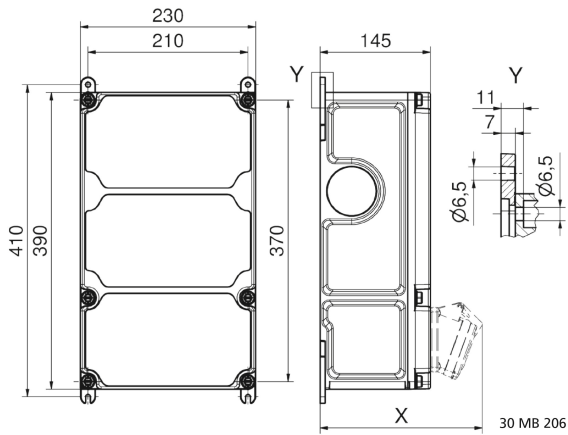

Product description	
BALS-Prd.-Nr	894918
EAN	4024941875820
product group	null
Specification/Norm	null
protection degree	IP44
Colour of appliance	null, Housing top grey
Height	390mm
Width	230mm
Depth	145mm
RDF factor	0.69

**Product description**

Nominal current InA

63

**Tiefenmaß/ depth X (mm)**

Bezeichnung/ with	IP44	IP67
OTC-Klappe/ OTC operating window	180	180
Schutzk. Steckdose/domestic socket	162	205
CEE 16A 3p	200	200
CEE 16A 4p	204	202
CEE 16A 5p	207	205
CEE 32A 3p/4p	211	213
CEE 32A 5p	213	214
CEE 63A 3p/4p/5p	229	231