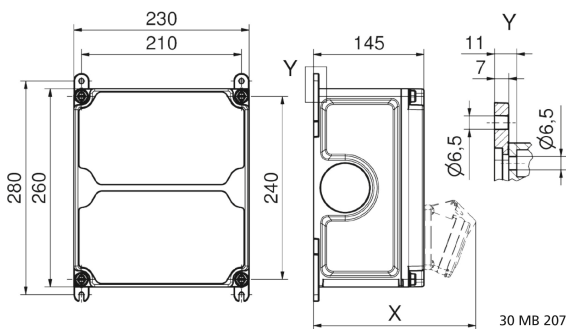

Product description	
BALS-Prd.-Nr	89479
EAN	4024941952873
product group	null
Specification/Norm	null
protection degree	IP44
Colour of appliance	null, Housing top grey
Height	260mm
Width	230mm
Depth	145mm
RDF factor	0.64

Product description	
Nominal current InA	32

Logistics data	
Weight/pcs	4.196 kg / Piece
Packaging	Carton
Content amount	1 ST
EAN	4024941952873
Length	300 mm
Width	270 mm
Height	255 mm
Weight	4.432 kg
Volume	20,655 ccm

Tiefenmaß/ depth X (mm)

Bezeichnung/ with	IP44	IP67
OTC-Klappe/ OTC operating window	180	180
Schutzk. Steckdose/domestic socket	162	205
CEE 16A 3p	200	200
CEE 16A 4p	204	202
CEE 16A 5p	207	205
CEE 32A 3p/4p	211	213
CEE 32A 5p	213	214
CEE 63A 3p/4p/5p	229	231