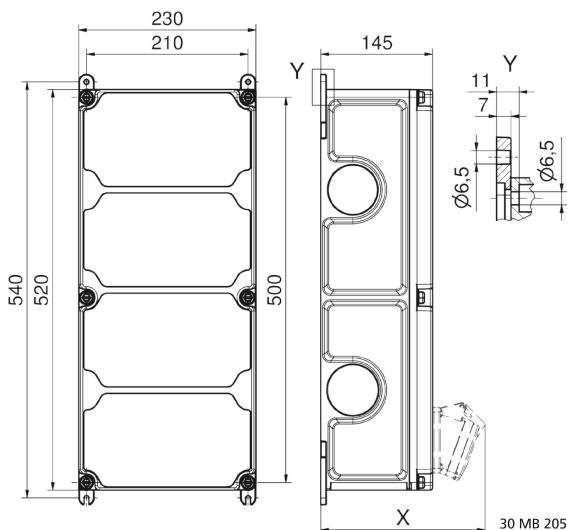

Product description	
BALS-Prd.-Nr	894295
EAN	4024941859066
product group	null
Specification/Norm	null
protection degree	IP44
Colour of appliance	null, Housing top grey
Height	520mm
Width	230mm
Depth	145mm
RDF factor	0.64

Product description	
Nominal current InA	63

Logistics data	
Weight/pcs	7.072 kg / Piece
Packaging	Carton
Content amount	1 ST
EAN	4024941859066
Length	560 mm
Width	270 mm
Height	255 mm
Weight	7.521 kg
Volume	38,556 ccm

**Tiefenmaß/ depth X (mm)**

Bezeichnung/ with	IP44	IP67
OTC-Klappe/ OTC operating window	180	180
Schutzk. Steckdose/domestic socket	162	205
CEE 16A 3p	200	200
CEE 16A 4p	204	202
CEE 16A 5p	207	205
CEE 32A 3p/4p	211	213
CEE 32A 5p	213	214
CEE 63A 3p/4p/5p	229	231