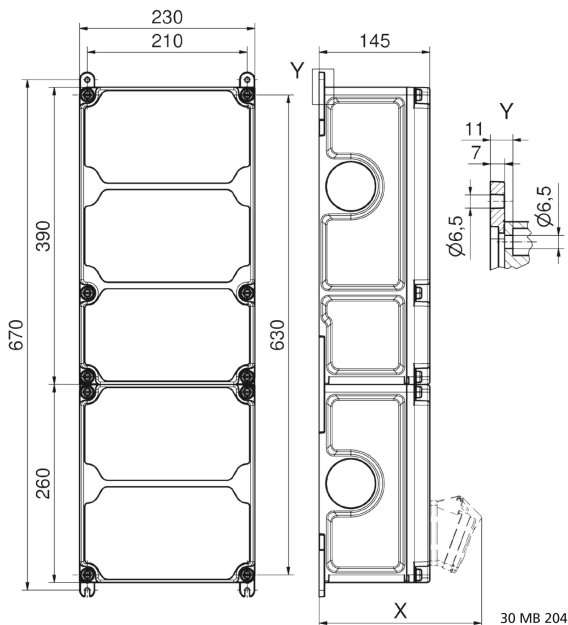

Product description	
BALS-Prd.-Nr	894282
EAN	4024941858762
product group	null
Specification/Norm	null
protection degree	IP44
Colour of appliance	null, Housing top grey
Height	650mm
Width	230mm
Depth	145mm
RDF factor	0.65

Product description	
Nominal current InA	63

Logistics data	
Weight/pcs	9.442 kg / Piece
Packaging	Carton
Content amount	1 ST
EAN	4024941858762
Length	690 mm
Width	270 mm
Height	255 mm
Weight	9.856 kg
Volume	47,506.5 ccm

Tiefenmaß/ depth X (mm)

Bezeichnung/ with	IP44	IP67
OTC-Klappe/ OTC operating window	180	180
Schutzk. Steckdose/domestic socket	162	205
CEE 16A 3p	200	200
CEE 16A 4p	204	202
CEE 16A 5p	207	205
CEE 32A 3p/4p	211	213
CEE 32A 5p	213	214
CEE 63A 3p/4p/5p	229	231