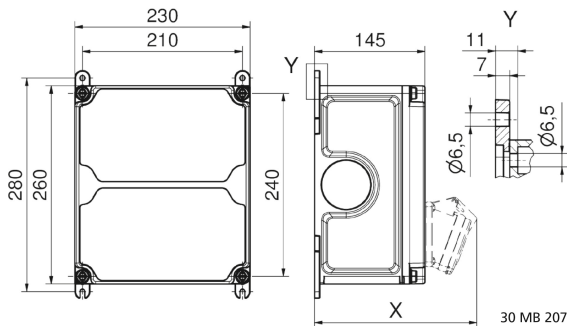

Product description	
BALS-Prd.-Nr	894155
EAN	4024941856638
product group	null
Specification/Norm	null
protection degree	IP54
Colour of appliance	null, Housing top grey
Height	260mm
Width	230mm
Depth	145mm
RDF factor	0.64

Product description	
Nominal current InA	32

Logistics data	
Weight/pcs	4.188 kg / Piece
Packaging	Carton
Content amount	1 ST
EAN	4024941856638
Length	300 mm
Width	270 mm
Height	255 mm
Weight	4.424 kg
Volume	20,655 ccm

Tiefenmaß/ depth X (mm)

Bezeichnung/ with	IP44	IP67
OTC-Klappe/ OTC operating window	180	180
Schutzk. Steckdose/domestic socket	162	205
CEE 16A 3p	200	200
CEE 16A 4p	204	202
CEE 16A 5p	207	205
CEE 32A 3p/4p	211	213
CEE 32A 5p	213	214
CEE 63A 3p/4p/5p	229	231