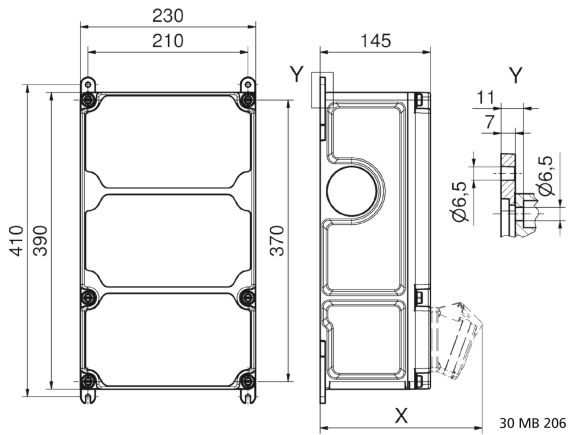

Product description	
BALS-Prd.-Nr	893921
EAN	4024941922494
product group	null
Specification/Norm	null
protection degree	IP44
Colour of appliance	null, Housing top grey
Height	390mm
Width	230mm
Depth	145mm
RDF factor	0.64

Product description	
Nominal current InA	63

Tiefenmaß/ depth X (mm)

Bezeichnung/ with	IP44	IP67
OTC-Klappe/ OTC operating window	180	180
Schutzk. Steckdose/domestic socket	162	205
CEE 16A 3p	200	200
CEE 16A 4p	204	202
CEE 16A 5p	207	205
CEE 32A 3p/4p	211	213
CEE 32A 5p	213	214
CEE 63A 3p/4p/5p	229	231