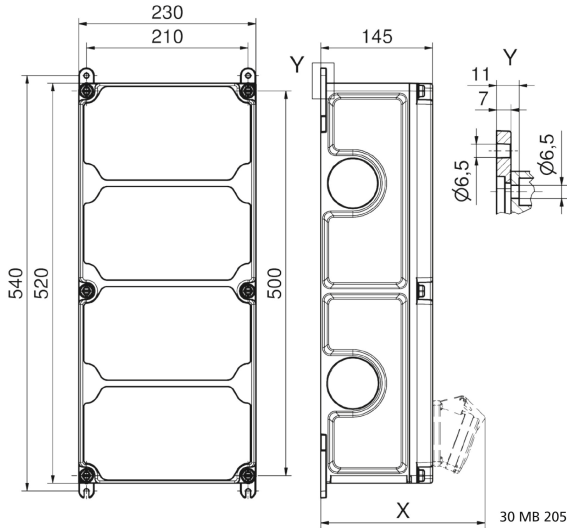

Product description	
BALS-Prd.-Nr	893368
EAN	4024941862486
product group	null
Specification/Norm	null
protection degree	IP67
Colour of appliance	null, Housing top grey
Height	520mm
Width	230mm
Depth	145mm
RDF factor	0.65

Product description	
Nominal current InA	63

Tiefenmaß/ depth X (mm)

Bezeichnung/ with	IP44	IP67
OTC-Klappe/ OTC operating window	180	180
Schutzk. Steckdose/domestic socket	162	205
CEE 16A 3p	200	200
CEE 16A 4p	204	202
CEE 16A 5p	207	205
CEE 32A 3p/4p	211	213
CEE 32A 5p	213	214
CEE 63A 3p/4p/5p	229	231