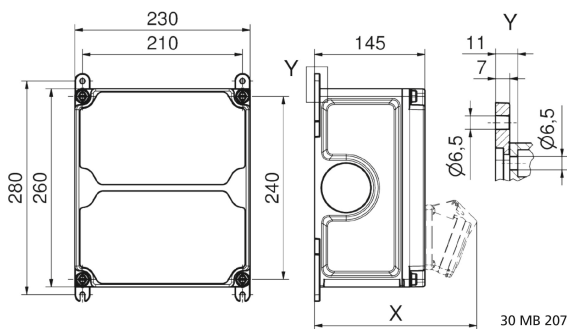

Product description	
BALS-Prd.-Nr	892884
EAN	4024941872973
product group	null
Specification/Norm	null
protection degree	IP44
Colour of appliance	null, Housing top grey
Height	260mm
Width	230mm
Depth	145mm
RDF factor	0.66

Product description	
Nominal current InA	32

Logistics data	
Weight/pcs	4.054 kg / Piece
Packaging	Carton
Content amount	1 ST
EAN	4024941872973
Length	300 mm
Width	270 mm
Height	255 mm
Weight	4.29 kg
Volume	20,655 ccm

**Tiefenmaß/ depth X (mm)**

Bezeichnung/ with	IP44	IP67
OTC-Klappe/ OTC operating window	180	180
Schutzk. Steckdose/domestic socket	162	205
CEE 16A 3p	200	200
CEE 16A 4p	204	202
CEE 16A 5p	207	205
CEE 32A 3p/4p	211	213
CEE 32A 5p	213	214
CEE 63A 3p/4p/5p	229	231