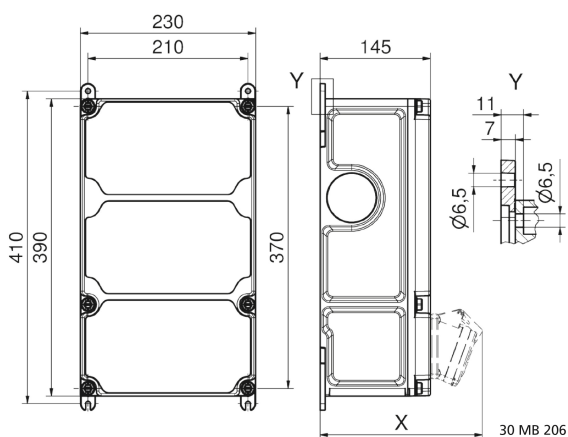

Product description	
BALS-Prd.-Nr	892813
EAN	4024941771085
product group	null
Specification/Norm	null
protection degree	IP44
Colour of appliance	null, Housing top grey
Height	390mm
Width	230mm
Depth	145mm
RDF factor	0.93

Product description	
Nominal current InA	32

Logistics data	
Weight/pcs	5.344 kg / Piece
Packaging	Carton
Content amount	1 ST
EAN	4024941771085
Length	430 mm
Width	270 mm
Height	255 mm
Weight	5.647 kg
Volume	29,605.5 ccm

Tiefenmaß/ depth X (mm)

Bezeichnung/ with	IP44	IP67
OTC-Klappe/ OTC operating window	180	180
Schutzk. Steckdose/domestic socket	162	205
CEE 16A 3p	200	200
CEE 16A 4p	204	202
CEE 16A 5p	207	205
CEE 32A 3p/4p	211	213
CEE 32A 5p	213	214
CEE 63A 3p/4p/5p	229	231