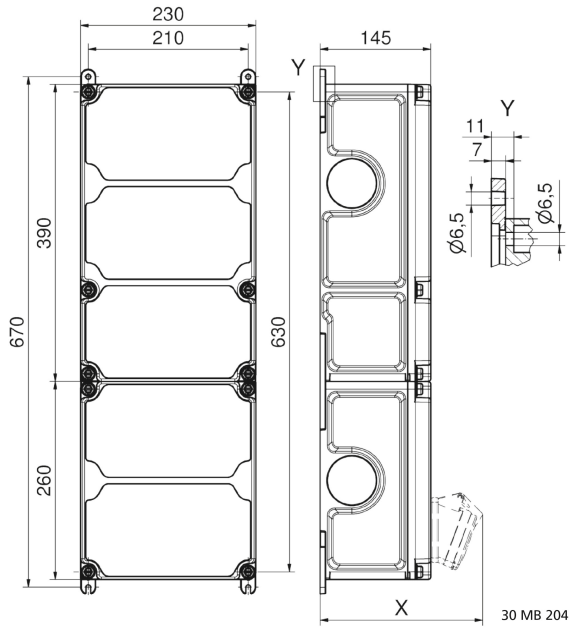

Product description	
BALS-Prd.-Nr	89279
EAN	4024941844727
product category (PG)	null
Specification/Norm	null
protection degree (SA)	IP44
Colour of appliance	null, Housing top grey
Height	650mm
Width	230mm
Depth	145mm
RDF factor	0.74

Product description

Nominal current InA

63

Tiefenmaß/ depth X (mm)

Bezeichnung/ with	IP44	IP67
OTC-Klappe/ OTC operating window	180	180
Schutzk. Steckdose/domestic socket	162	205
CEE 16A 3p	200	200
CEE 16A 4p	204	202
CEE 16A 5p	207	205
CEE 32A 3p/4p	211	213
CEE 32A 5p	213	214
CEE 63A 3p/4p/5p	229	231