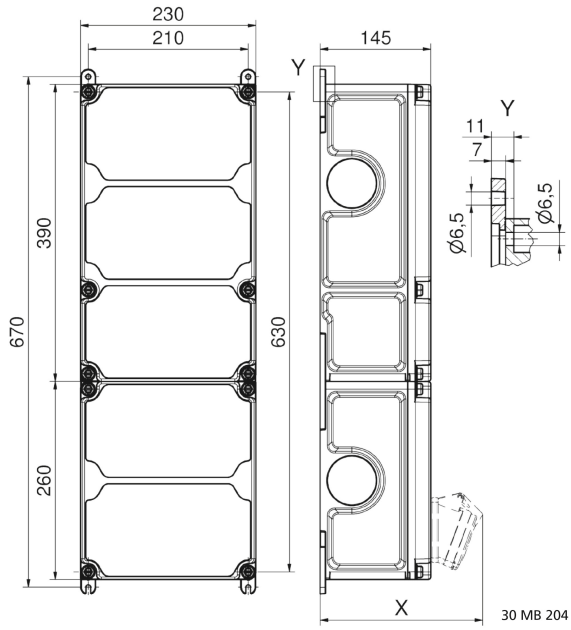

Product description	
BALS-Prd.-Nr	892762
EAN	4024941922487
product group	null
Specification/Norm	null
protection degree	IP67
Colour of appliance	null, Housing top grey
Height	650mm
Width	230mm
Depth	145mm
RDF factor	0.84

Product description	
Nominal current InA	63

Tiefenmaß/ depth X (mm)

Bezeichnung/ with	IP44	IP67
OTC-Klappe/ OTC operating window	180	180
Schutzk. Steckdose/domestic socket	162	205
CEE 16A 3p	200	200
CEE 16A 4p	204	202
CEE 16A 5p	207	205
CEE 32A 3p/4p	211	213
CEE 32A 5p	213	214
CEE 63A 3p/4p/5p	229	231