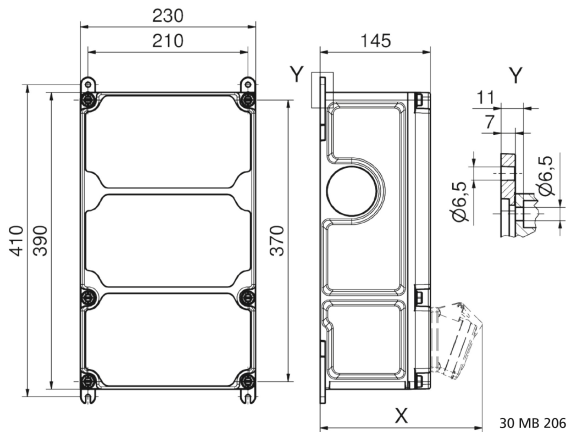

Product description	
BALS-Prd.-Nr	892677
EAN	4024941829991
product group	null
Specification/Norm	null
protection degree	IP67
Colour of appliance	null, Housing top grey
Height	390mm
Width	230mm
Depth	145mm
RDF factor	0.66

Product description

Nominal current InA

40

Tiefenmaß/ depth X (mm)

Bezeichnung/ with	IP44	IP67
OTC-Klappe/ OTC operating window	180	180
Schutzk. Steckdose/domestic socket	162	205
CEE 16A 3p	200	200
CEE 16A 4p	204	202
CEE 16A 5p	207	205
CEE 32A 3p/4p	211	213
CEE 32A 5p	213	214
CEE 63A 3p/4p/5p	229	231