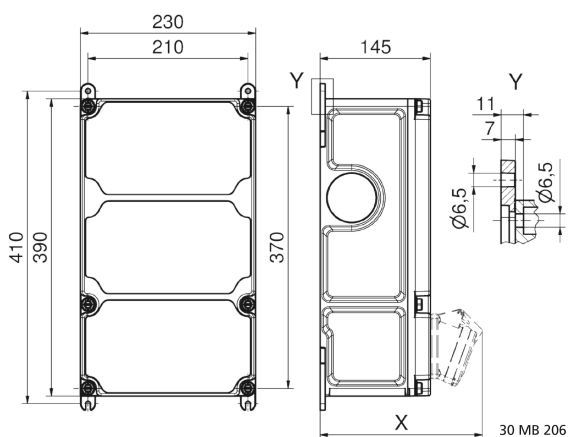

Product description	
BALS-Prd.-Nr	89260
EAN	4024941856010
product group	null
Specification/Norm	null
protection degree	IP44
Colour of appliance	null, Housing top grey
Height	390mm
Width	230mm
Depth	145mm
RDF factor	0.61

Product description	
Nominal current InA	40

Logistics data	
Weight/pcs	5.818 kg / Piece
Packaging	Carton
Content amount	1 ST
EAN	4024941856010
Length	430 mm
Width	270 mm
Height	255 mm
Weight	6.121 kg
Volume	29,605.5 ccm

**Tiefenmaß/ depth X (mm)**

Bezeichnung/ with	IP44	IP67
OTC-Klappe/ OTC operating window	180	180
Schutzk. Steckdose/domestic socket	162	205
CEE 16A 3p	200	200
CEE 16A 4p	204	202
CEE 16A 5p	207	205
CEE 32A 3p/4p	211	213
CEE 32A 5p	213	214
CEE 63A 3p/4p/5p	229	231