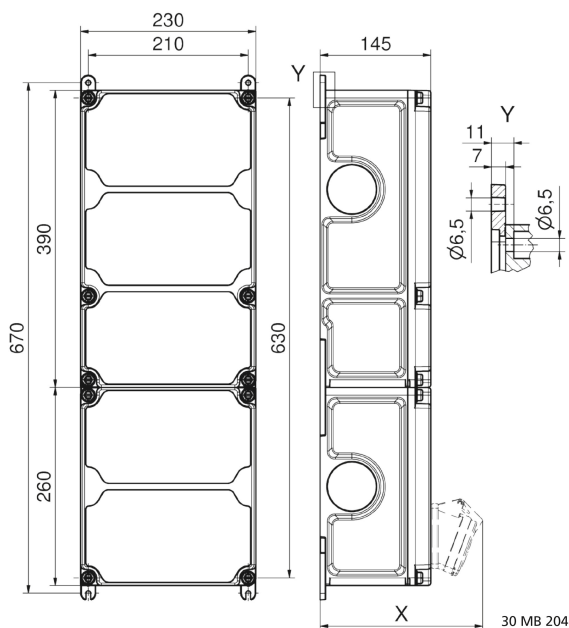

Product description	
BALS-Prd.-Nr	892520
EAN	4024941787413
product group	null
Specification/Norm	null
protection degree	IP44
Colour of appliance	null, Housing top grey
Height	650mm
Width	230mm
Depth	145mm
RDF factor	0.71

Product description	
Nominal current InA	63

Logistics data	
Weight/pcs	9.0 kg / Piece
Packaging	Carton
Content amount	1 ST
EAN	4024941787413
Length	690 mm
Width	270 mm
Height	255 mm
Weight	9.414 kg
Volume	47,506.5 ccm

Tiefenmaß/ depth X (mm)

Bezeichnung/ with	IP44	IP67
OTC-Klappe/ OTC operating window	180	180
Schutzk. Steckdose/domestic socket	162	205
CEE 16A 3p	200	200
CEE 16A 4p	204	202
CEE 16A 5p	207	205
CEE 32A 3p/4p	211	213
CEE 32A 5p	213	214
CEE 63A 3p/4p/5p	229	231