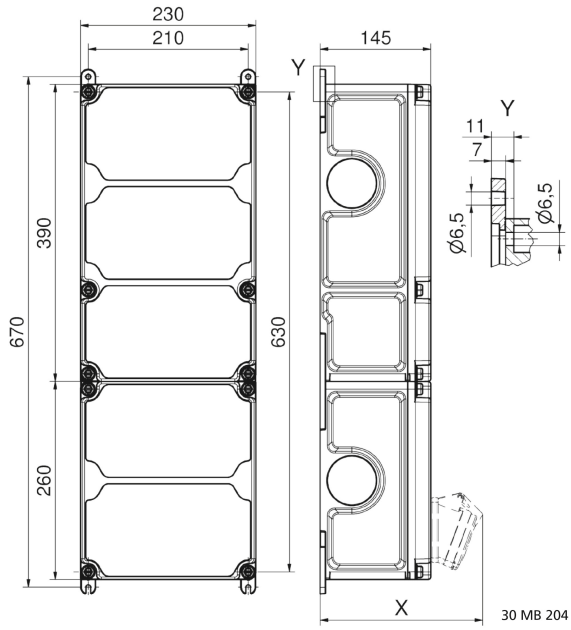

Product description	
BALS-Prd.-Nr	892395
EAN	4024941922470
product group	null
Specification/Norm	null
protection degree	IP67
Colour of appliance	null, Housing top grey
Height	650mm
Width	230mm
Depth	145mm
RDF factor	0.73

Product description	
Nominal current InA	63

Tiefenmaß/ depth X (mm)

Bezeichnung/ with	IP44	IP67
OTC-Klappe/ OTC operating window	180	180
Schutzk. Steckdose/domestic socket	162	205
CEE 16A 3p	200	200
CEE 16A 4p	204	202
CEE 16A 5p	207	205
CEE 32A 3p/4p	211	213
CEE 32A 5p	213	214
CEE 63A 3p/4p/5p	229	231