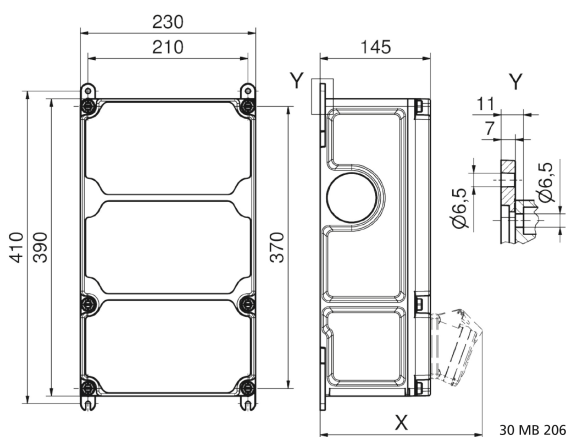

Product description	
BALS-Prd.-Nr	892296
EAN	4024941856713
product group	null
Specification/Norm	null
protection degree	IP44
Colour of appliance	null, Housing top grey
Height	390mm
Width	230mm
Depth	145mm
RDF factor	0.68

Product description	
Nominal current InA	32

Logistics data	
Weight/pcs	5.214 kg / Piece
Packaging	Carton
Content amount	1 ST
EAN	4024941856713
Length	430 mm
Width	270 mm
Height	255 mm
Weight	5.517 kg
Volume	29,605.5 ccm

Tiefenmaß/ depth X (mm)

Bezeichnung/ with	IP44	IP67
OTC-Klappe/ OTC operating window	180	180
Schutzk. Steckdose/domestic socket	162	205
CEE 16A 3p	200	200
CEE 16A 4p	204	202
CEE 16A 5p	207	205
CEE 32A 3p/4p	211	213
CEE 32A 5p	213	214
CEE 63A 3p/4p/5p	229	231