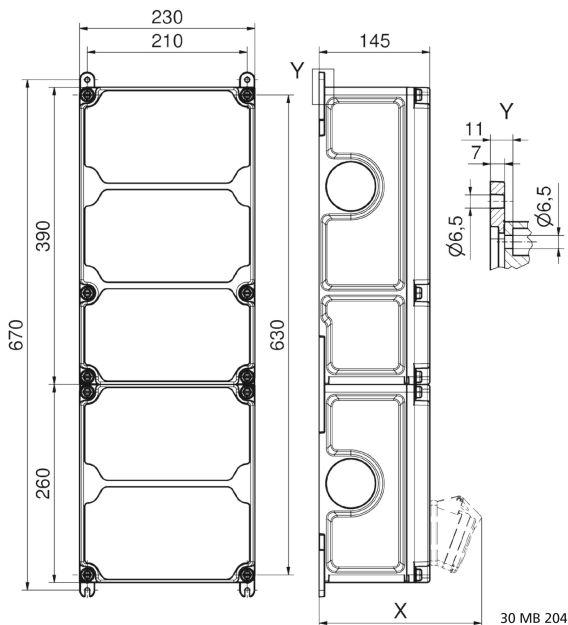

Product description	
BALS-Prd.-Nr	892272
EAN	4024941948906
product group	null
Specification/Norm	null
protection degree	IP44
Colour of appliance	null, Housing top grey
Height	650mm
Width	230mm
Depth	145mm
RDF factor	0.76

Product description	
Nominal current InA	63

Logistics data	
Weight/pcs	9.226 kg / Piece
Packaging	Carton
Content amount	1 ST
EAN	4024941948906
Length	690 mm
Width	270 mm
Height	255 mm
Weight	9.64 kg
Volume	47,506.5 ccm

Tiefenmaß/ depth X (mm)

Bezeichnung/ with	IP44	IP67
OTC-Klappe/ OTC operating window	180	180
Schutzk. Steckdose/domestic socket	162	205
CEE 16A 3p	200	200
CEE 16A 4p	204	202
CEE 16A 5p	207	205
CEE 32A 3p/4p	211	213
CEE 32A 5p	213	214
CEE 63A 3p/4p/5p	229	231