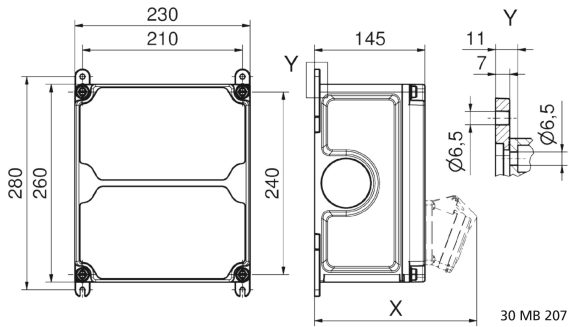

Product description	
BALS-Prd.-Nr	892261
EAN	4024941859172
product group	null
Specification/Norm	null
protection degree	IP67
Colour of appliance	null, Housing top grey
Height	260mm
Width	230mm
Depth	145mm
RDF factor	0.68

Product description

Nominal current InA

32

Tiefenmaß/ depth X (mm)

Bezeichnung/ with	IP44	IP67
OTC-Klappe/ OTC operating window	180	180
Schutzk. Steckdose/domestic socket	162	205
CEE 16A 3p	200	200
CEE 16A 4p	204	202
CEE 16A 5p	207	205
CEE 32A 3p/4p	211	213
CEE 32A 5p	213	214
CEE 63A 3p/4p/5p	229	231