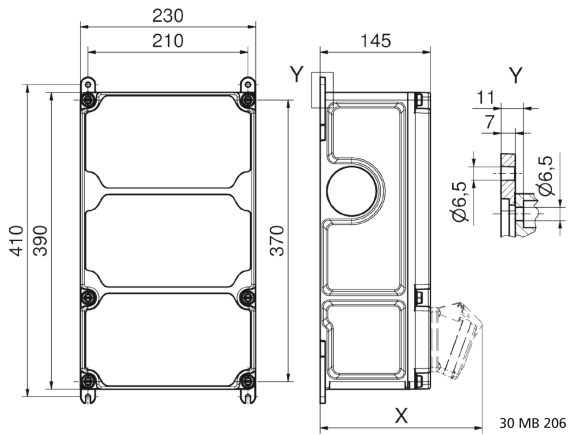

Product description	
BALS-Prd.-Nr	892260
EAN	4024941943819
product group	null
Specification/Norm	null
protection degree	IP67
Colour of appliance	null, Housing top grey
Height	390mm
Width	230mm
Depth	145mm
RDF factor	0.7

**Product description**

Nominal current InA

32

**Tiefenmaß/ depth X (mm)**

Bezeichnung/ with	IP44	IP67
OTC-Klappe/ OTC operating window	180	180
Schutzk. Steckdose/domestic socket	162	205
CEE 16A 3p	200	200
CEE 16A 4p	204	202
CEE 16A 5p	207	205
CEE 32A 3p/4p	211	213
CEE 32A 5p	213	214
CEE 63A 3p/4p/5p	229	231