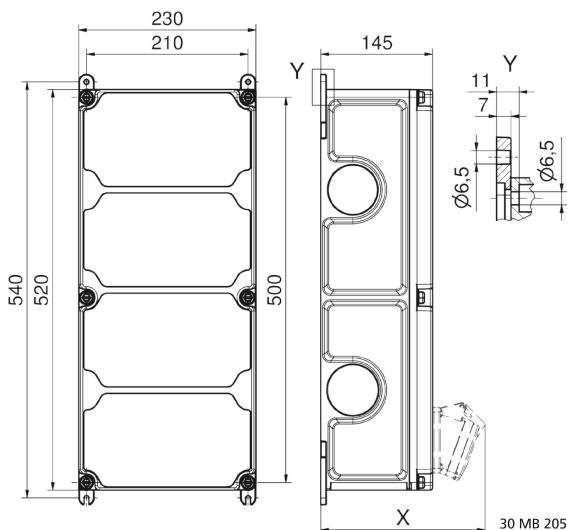

Product description	
BALS-Prd.-Nr	891738
EAN	4024941870214
product group	null
Specification/Norm	null
protection degree	IP44
Colour of appliance	null, Housing top grey
Height	520mm
Width	230mm
Depth	145mm
RDF factor	0.65

Product description	
Nominal current InA	40

Logistics data	
Weight/pcs	6.914 kg / Piece
Packaging	Carton
Content amount	1 ST
EAN	4024941870214
Length	560 mm
Width	270 mm
Height	255 mm
Weight	7.363 kg
Volume	38,556 ccm

Tiefenmaß/ depth X (mm)

Bezeichnung/ with	IP44	IP67
OTC-Klappe/ OTC operating window	180	180
Schutzk. Steckdose/domestic socket	162	205
CEE 16A 3p	200	200
CEE 16A 4p	204	202
CEE 16A 5p	207	205
CEE 32A 3p/4p	211	213
CEE 32A 5p	213	214
CEE 63A 3p/4p/5p	229	231