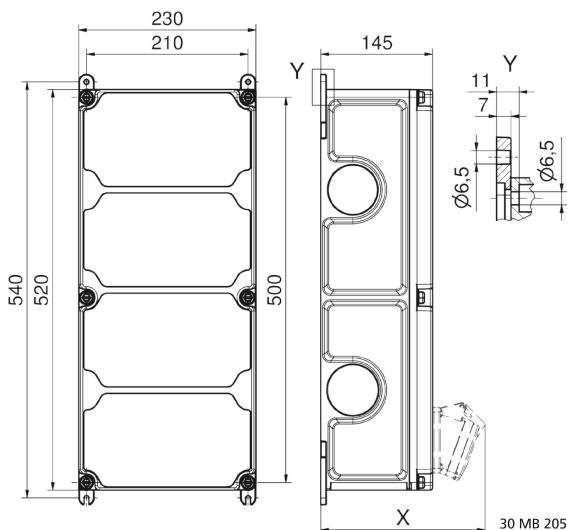

Product description	
BALS-Prd.-Nr	891549
EAN	4024941869836
product group	null
Specification/Norm	null
protection degree	IP44
Colour of appliance	null, Housing top grey
Height	520mm
Width	230mm
Depth	145mm
RDF factor	0.62

Product description	
Nominal current InA	40

Logistics data	
Weight/pcs	7.052 kg / Piece
Packaging	Carton
Content amount	1 ST
EAN	4024941869836
Length	560 mm
Width	270 mm
Height	255 mm
Weight	7.501 kg
Volume	38,556 ccm

**Tiefenmaß/ depth X (mm)**

Bezeichnung/ with	IP44	IP67
OTC-Klappe/ OTC operating window	180	180
Schutzk. Steckdose/domestic socket	162	205
CEE 16A 3p	200	200
CEE 16A 4p	204	202
CEE 16A 5p	207	205
CEE 32A 3p/4p	211	213
CEE 32A 5p	213	214
CEE 63A 3p/4p/5p	229	231