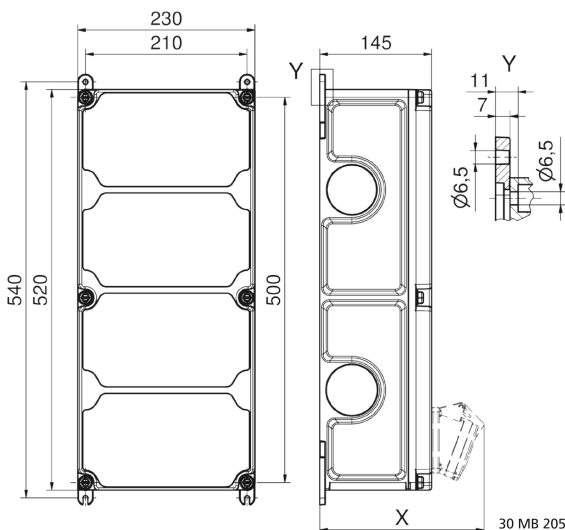

Product description	
BALS-Prd.-Nr	891499
EAN	4024941860048
product group	null
Specification/Norm	null
protection degree	IP67
Colour of appliance	null, Housing top grey
Height	520mm
Width	230mm
Depth	145mm
RDF factor	0.67

Product description	
Nominal current InA	40

Logistics data	
Weight/pcs	6.902 kg / Piece
Packaging	Carton
Content amount	1 ST
EAN	4024941860048
Length	560 mm
Width	270 mm
Height	255 mm
Weight	7.351 kg
Volume	38,556 ccm

Tiefenmaß/ depth X (mm)

Bezeichnung/ with	IP44	IP67
OTC-Klappe/ OTC operating window	180	180
Schutzk. Steckdose/domestic socket	162	205
CEE 16A 3p	200	200
CEE 16A 4p	204	202
CEE 16A 5p	207	205
CEE 32A 3p/4p	211	213
CEE 32A 5p	213	214
CEE 63A 3p/4p/5p	229	231