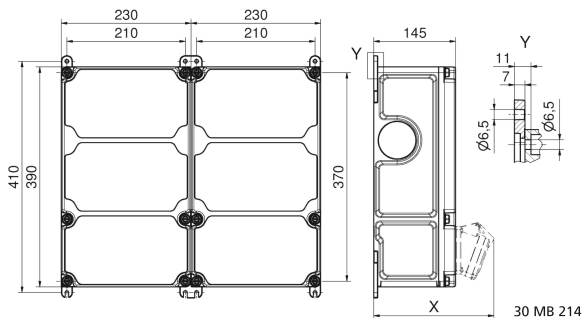

VARIABOX - L Duo

Product description	
BALS-Prd.-Nr	89148
EAN	4024941208482
product category (PG)	null
Specification/Norm	null
protection degree (SA)	IP44
Colour of appliance	null, Housing top grey
Height	390mm
Width	460mm
Depth	145mm

Product description	
RDF factor	0.83
Nominal current InA	63

Logistics data	
Weight/pcs	10.072 kg / Piece
Packaging	Carton
Content amount	1 ST
EAN	4024941208482
Length	800 mm
Width	600 mm
Height	340 mm
Weight	11.422 kg
Volume	163,200 ccm

Tiefenmaß/ depth X (mm)

Bezeichnung/ with	IP44	IP67
OTC-Klappe/ OTC operating window	180	180
Schutzk. Steckdose/domestic socket	162	205
CEE 16A 3p	200	200
CEE 16A 4p	204	202
CEE 16A 5p	207	205
CEE 32A 3p/4p	211	213
CEE 32A 5p	213	214
CEE 63A 3p/4p/5p	229	231