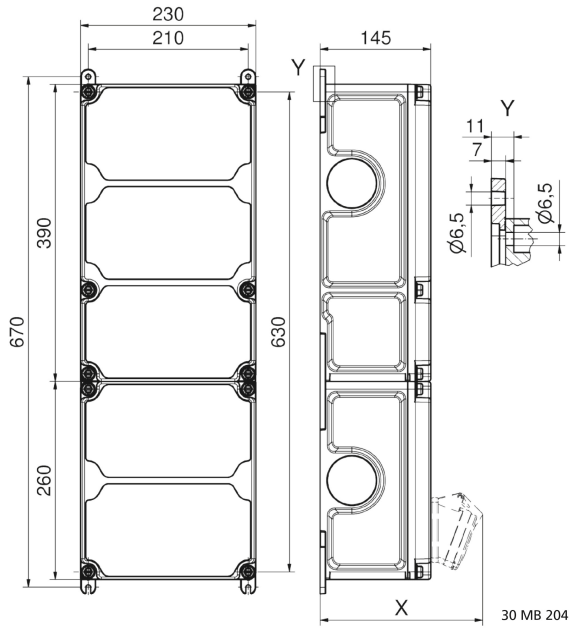

Product description	
BALS-Prd.-Nr	891312
EAN	4024941940986
product category (PG)	null
Specification/Norm	null
protection degree (SA)	IP44
Colour of appliance	null, Housing top grey
Height	650mm
Width	230mm
Depth	145mm
RDF factor	0.79

Product description	
Nominal current InA	63

Tiefenmaß/ depth X (mm)

Bezeichnung/ with	IP44	IP67
OTC-Klappe/ OTC operating window	180	180
Schutzk. Steckdose/domestic socket	162	205
CEE 16A 3p	200	200
CEE 16A 4p	204	202
CEE 16A 5p	207	205
CEE 32A 3p/4p	211	213
CEE 32A 5p	213	214
CEE 63A 3p/4p/5p	229	231