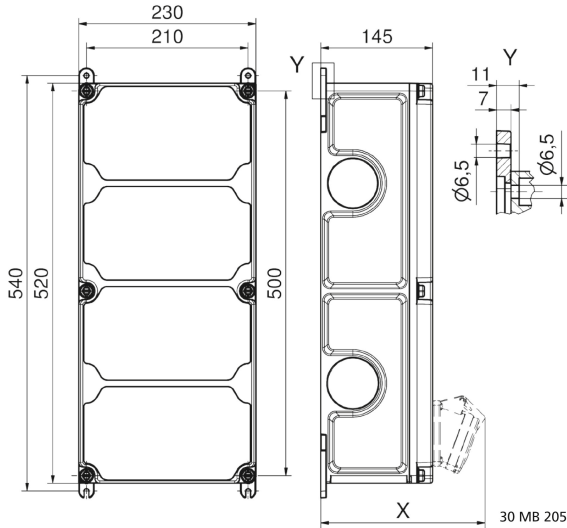

Product description	
BALS-Prd.-Nr	891235
EAN	4024941963893
product group	null
Specification/Norm	null
protection degree	IP44
Colour of appliance	null, Housing top grey
Height	520mm
Width	230mm
Depth	145mm
RDF factor	0.82

**Product description**

Nominal current InA

63

**Tiefenmaß/ depth X (mm)**

Bezeichnung/ with	IP44	IP67
OTC-Klappe/ OTC operating window	180	180
Schutzk. Steckdose/domestic socket	162	205
CEE 16A 3p	200	200
CEE 16A 4p	204	202
CEE 16A 5p	207	205
CEE 32A 3p/4p	211	213
CEE 32A 5p	213	214
CEE 63A 3p/4p/5p	229	231