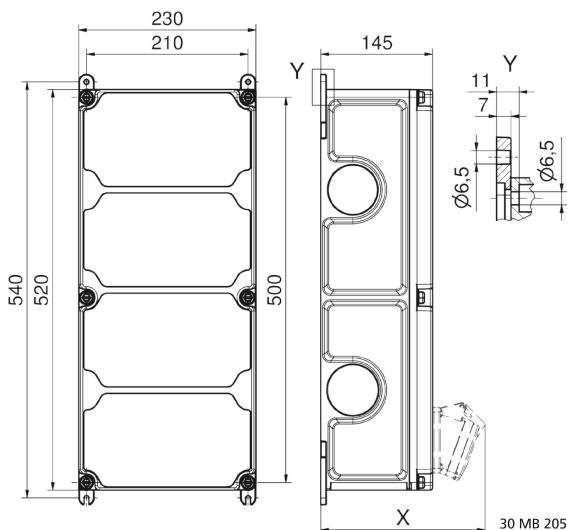

Product description	
BALS-Prd.-Nr	890566
EAN	4024941948982
product group	null
Specification/Norm	null
protection degree	IP44
Colour of appliance	null, Housing top grey
Height	520mm
Width	230mm
Depth	145mm
RDF factor	0.68

Product description	
Nominal current InA	40

Logistics data	
Weight/pcs	6.704 kg / Piece
Packaging	Carton
Content amount	1 ST
EAN	4024941948982
Length	560 mm
Width	270 mm
Height	255 mm
Weight	7.153 kg
Volume	38,556 ccm

Tiefenmaß/ depth X (mm)

Bezeichnung/ with	IP44	IP67
OTC-Klappe/ OTC operating window	180	180
Schutzk. Steckdose/domestic socket	162	205
CEE 16A 3p	200	200
CEE 16A 4p	204	202
CEE 16A 5p	207	205
CEE 32A 3p/4p	211	213
CEE 32A 5p	213	214
CEE 63A 3p/4p/5p	229	231