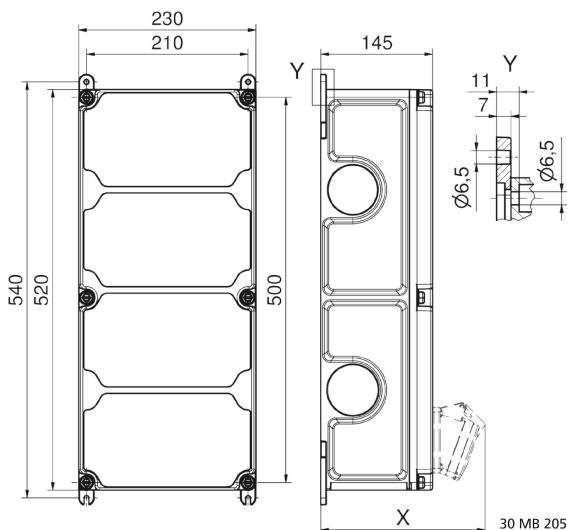

Product description	
BALS-Prd.-Nr	890371
EAN	4024941860864
product group	null
Specification/Norm	null
protection degree	IP44
Colour of appliance	null, Housing top grey
Height	520mm
Width	230mm
Depth	145mm
RDF factor	0.69

Product description	
Nominal current InA	63

Logistics data	
Weight/pcs	6.842 kg / Piece
Packaging	Carton
Content amount	1 ST
EAN	4024941860864
Length	560 mm
Width	270 mm
Height	255 mm
Weight	7.291 kg
Volume	38,556 ccm

Tiefenmaß/ depth X (mm)

Bezeichnung/ with	IP44	IP67
OTC-Klappe/ OTC operating window	180	180
Schutzk. Steckdose/domestic socket	162	205
CEE 16A 3p	200	200
CEE 16A 4p	204	202
CEE 16A 5p	207	205
CEE 32A 3p/4p	211	213
CEE 32A 5p	213	214
CEE 63A 3p/4p/5p	229	231