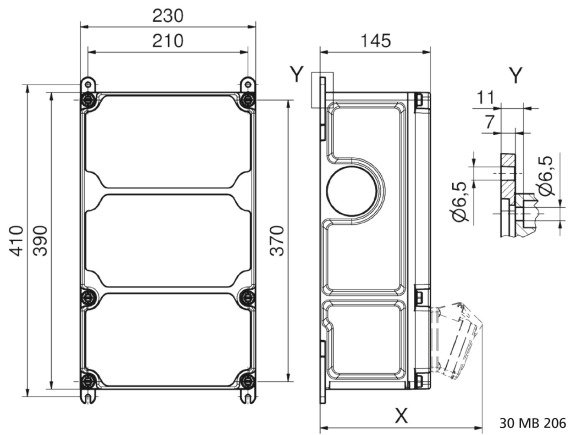

Product description	
BALS-Prd.-Nr	890130
EAN	4024941922456
product group	null
Specification/Norm	null
protection degree	IP44
Colour of appliance	null, Housing top grey
Height	390mm
Width	230mm
Depth	145mm
RDF factor	0.74

Product description	
Nominal current InA	32

Tiefenmaß/ depth X (mm)

Bezeichnung/ with	IP44	IP67
OTC-Klappe/ OTC operating window	180	180
Schutzk. Steckdose/domestic socket	162	205
CEE 16A 3p	200	200
CEE 16A 4p	204	202
CEE 16A 5p	207	205
CEE 32A 3p/4p	211	213
CEE 32A 5p	213	214
CEE 63A 3p/4p/5p	229	231