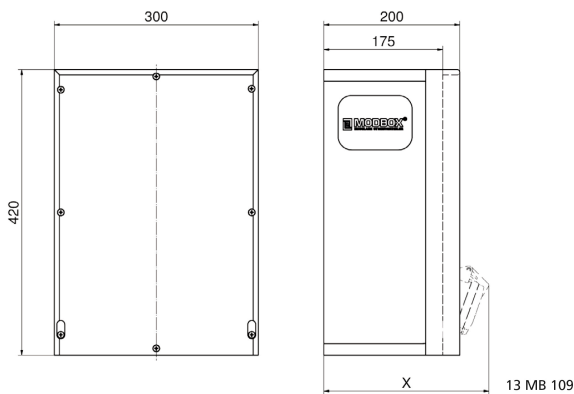

MODBOX

Product description	
BALS-Prd.-Nr	5402165
EAN	4024941948791
product group	null
protection degree	IP67
Colour of appliance	null, null
Height	420mm
Width	300mm
Depth	200mm

Logistics data	
Weight/pcs	14.788 kg / Piece
Packaging	Carton
Content amount	1 ST
EAN	4024941948791
Length	320 mm
Width	346 mm
Height	511 mm
Weight	15.498 kg
Volume	56,577.92 ccm

Tiefenmaß/ depth X (mm)

Bezeichnung/ with	IP44	IP67
Schutzk. Steckdose/domestic socket	192	235
CEE 16A 3p	230	230
CEE 16A 4p	234	232
CEE 16A 5p	237	235
CEE 32A 3p/4p	241	243
CEE 32A 5p	243	244
CEE 63A 3p/4p/5p	259	261