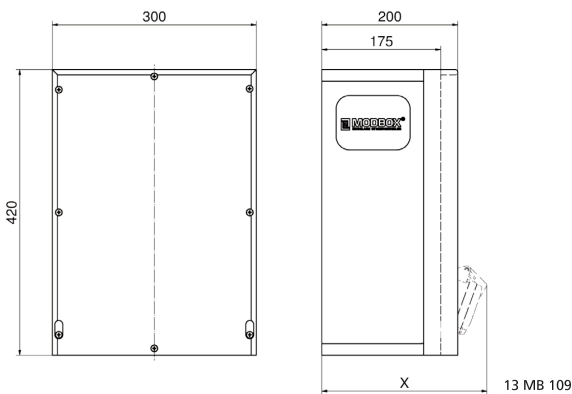

## MODBOX

Product description	
BALS-Prd.-Nr	5402164
EAN	4024941948784
product group	null
protection degree	IP67
Colour of appliance	null, null
Height	420mm
Width	300mm
Depth	200mm

Logistics data	
Weight/pcs	14.764 kg / Piece
Packaging	Carton
Content amount	1 ST
EAN	4024941948784
Length	320 mm
Width	346 mm
Height	511 mm
Weight	15.474 kg
Volume	56,577.92 ccm

Tiefenmaß/ depth X (mm)

Bezeichnung/ with	IP44	IP67
Schutzk. Steckdose/domestic socket	192	235
CEE 16A 3p	230	230
CEE 16A 4p	234	232
CEE 16A 5p	237	235
CEE 32A 3p/4p	241	243
CEE 32A 5p	243	244
CEE 63A 3p/4p/5p	259	261