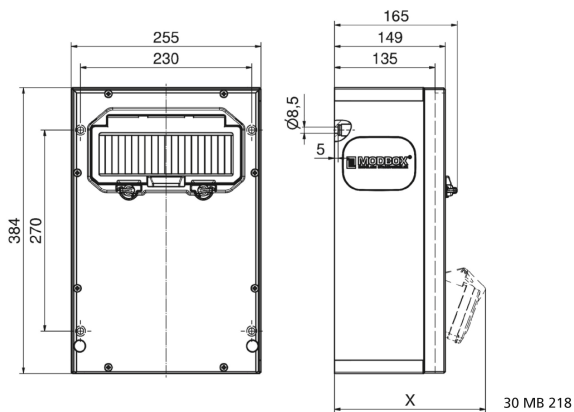

MODBOX - MIDI

Product description	
BALS-Prd.-Nr	5401892
EAN	4024941003582
product group	null
protection degree	IP44
Colour of appliance	null, null
Height	384mm
Width	255mm
Depth	135mm
RDF factor	0.66

Product description	
Nominal current InA	32

Logistics data	
Weight/pcs	11.1 kg / Piece
Packaging	Carton
Content amount	1 ST
EAN	4024941003582
Length	240 mm
Width	280 mm
Height	480 mm
Weight	11.49 kg
Volume	32,256 ccm

Tiefenmaß/ depth X (mm)

Bezeichnung/ with	IP44	IP67
OTC-Klappe/ OTC operating window	165	165
Schutzk. Steckdose/domestic socket	152	195
CEE 16A 3p	190	190
CEE 16A 4p	194	192
CEE 16A 5p	197	195
CEE 32A 3p/4p	201	203
CEE 32A 5p	203	204
CEE 63A 3p/4p/5p	219	221