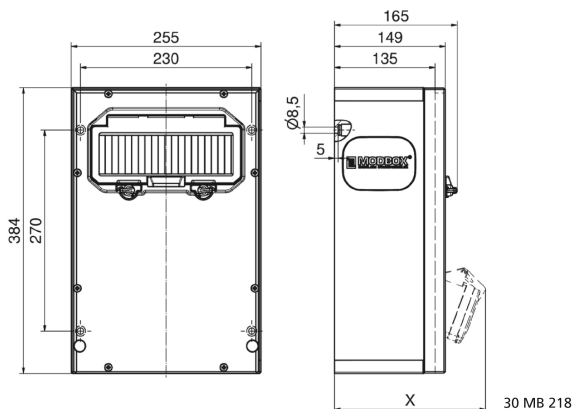

## MODBOX - MIDI

Product description	
BALS-Prd.-Nr	5401886
EAN	4024941005432
product group	null
protection degree	IP44
Colour of appliance	null, null
Height	384mm
Width	255mm
Depth	135mm
RDF factor	0.66

Product description	
Nominal current InA	32

Logistics data	
Weight/pcs	10.656 kg / Piece
Packaging	Carton
Content amount	1 ST
EAN	4024941005432
Length	240 mm
Width	280 mm
Height	480 mm
Weight	11.046 kg
Volume	32,256 ccm

**Tiefenmaß/ depth X (mm)**

Bezeichnung/ with	IP44	IP67
OTC-Klappe/ OTC operating window	165	165
Schutzk. Steckdose/domestic socket	152	195
CEE 16A 3p	190	190
CEE 16A 4p	194	192
CEE 16A 5p	197	195
CEE 32A 3p/4p	201	203
CEE 32A 5p	203	204
CEE 63A 3p/4p/5p	219	221