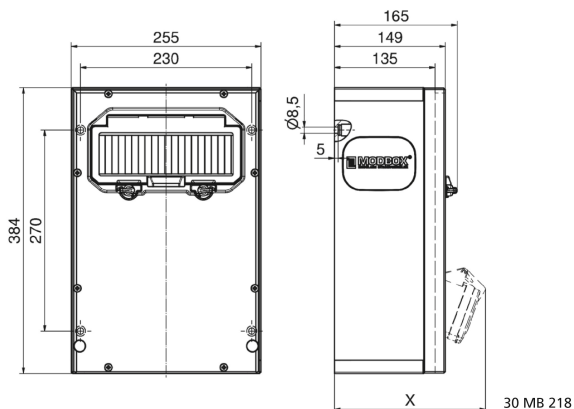

MODBOX - MIDI

Product description	
BALS-Prd.-Nr	5401882
EAN	4024941005494
product group	null
protection degree	IP44
Colour of appliance	null, null
Height	384mm
Width	255mm
Depth	135mm
RDF factor	0.72

Product description	
Nominal current InA	16

Logistics data	
Weight/pcs	10.324 kg / Piece
Packaging	Carton
Content amount	1 ST
EAN	4024941005494
Length	240 mm
Width	280 mm
Height	480 mm
Weight	10.714 kg
Volume	32,256 ccm

Tiefenmaß/ depth X (mm)

Bezeichnung/ with	IP44	IP67
OTC-Klappe/ OTC operating window	165	165
Schutzk. Steckdose/domestic socket	152	195
CEE 16A 3p	190	190
CEE 16A 4p	194	192
CEE 16A 5p	197	195
CEE 32A 3p/4p	201	203
CEE 32A 5p	203	204
CEE 63A 3p/4p/5p	219	221