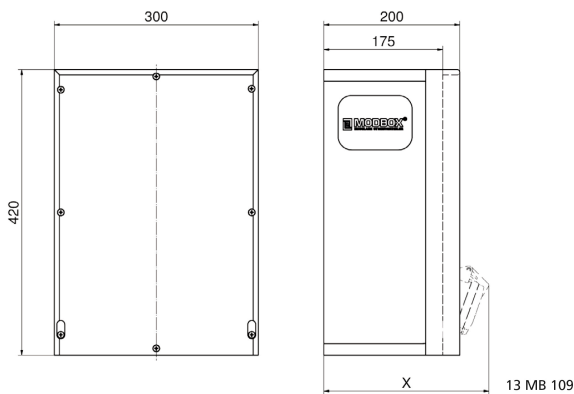

## MODBOX

Product description	
BALS-Prd.-Nr	5401343
EAN	4024941948616
product group	null
protection degree	IP44
Colour of appliance	null, null
Height	420mm
Width	300mm
Depth	200mm

Logistics data	
Weight/pcs	14.726 kg / Piece
Packaging	Carton
Content amount	1 ST
EAN	4024941948616
Length	320 mm
Width	346 mm
Height	511 mm
Weight	15.436 kg
Volume	56,577.92 ccm

**Tiefenmaß/ depth X (mm)**

Bezeichnung/ with	IP44	IP67
Schutzk. Steckdose/domestic socket	192	235
CEE 16A 3p	230	230
CEE 16A 4p	234	232
CEE 16A 5p	237	235
CEE 32A 3p/4p	241	243
CEE 32A 5p	243	244
CEE 63A 3p/4p/5p	259	261